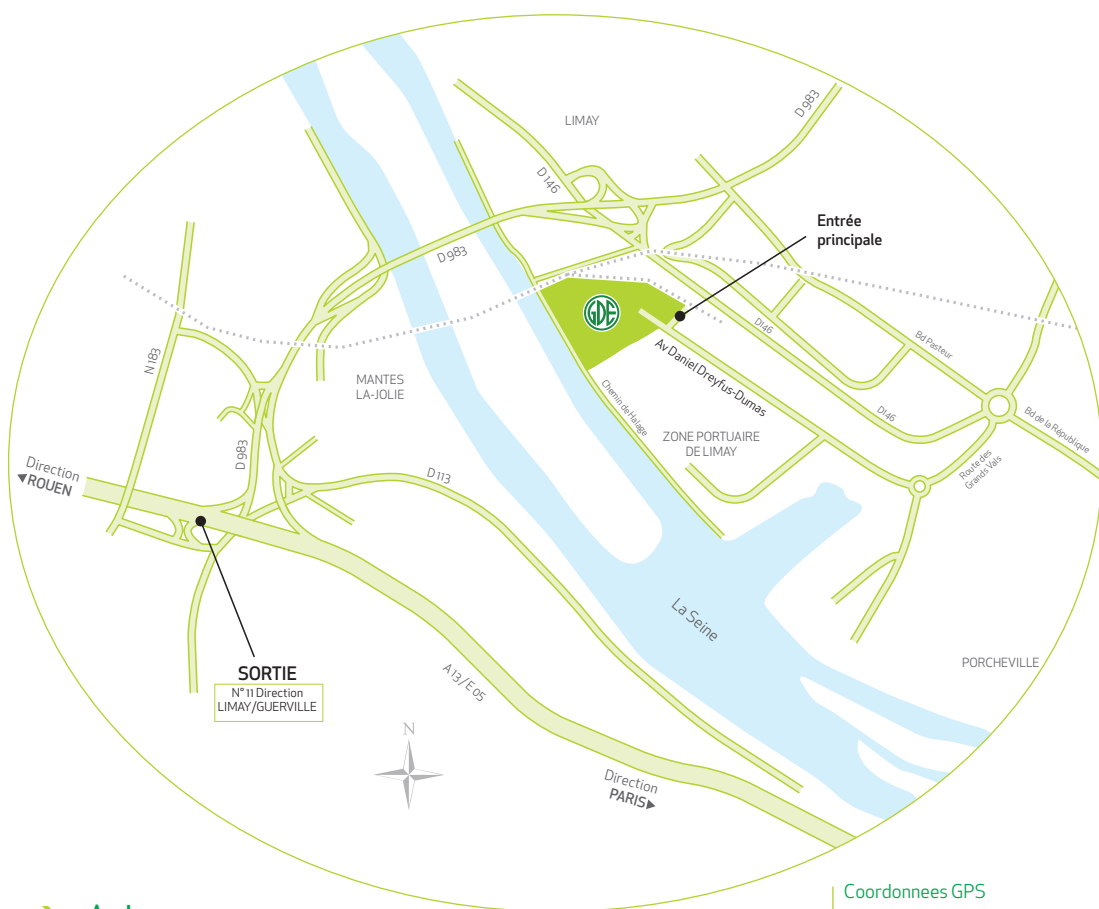

LA RENAISSANCE DE LA MATIÈRE

→ Plan d'accès **Limay 2**

→ Adresse

1430 avenue Daniel Dreyfus Ducas - 78520 Limay
Tél. : 01 34 97 51 51 - fax : 01 30 94 57 38
www.gderecyclage.com - info@gderecyclage.com

Coordonnées GPS
Latitude : 48.9829279
Longitude : 1.7413223